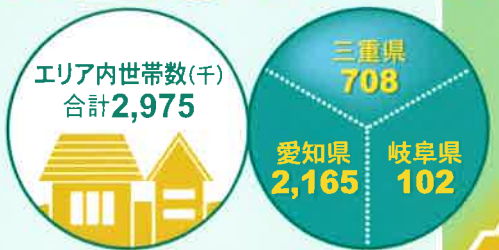

地域を彩り 情報が繋がる

サービスエリア INFORMATION

サービスエリアは伊勢湾環状帯

三重テレビを受信できるのは
三重県と愛知県、岐阜県の
伊勢湾環状帯！
中部圏を網羅する
地域密着型情報ステーション！

視聴エリア 約297万世帯

約756万人をカバー！

デジタル放送(平成17年3月28日免許)

JOMH-DTV 27ch
(リモコン番号:7)

中継局

桑名	…27ch	鳥羽	…27ch
菰野	…27ch	磯部	…27ch
北勢	…24ch	尾鷲	…31ch
伊賀	…27ch	熊野	…31ch
名張	…27ch	紀宝神ノ内	…43ch
南勢	…24ch	紀宝成川	…31ch
伊勢	…24ch		

●実視聴状況調査に基づく試算より
●愛知・岐阜は法定電界強度内の視聴可能エリア
●人口・世帯数は2011年9月1日現在

三重テレビ放送

<http://www.mietv.com> <http://www.mietv.com/i>