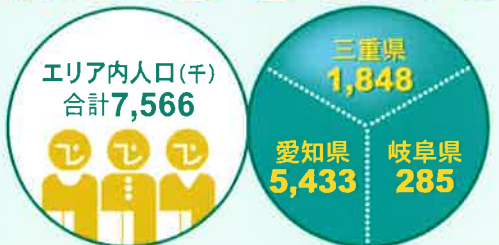

地域を彩り 情報が繋がる

サービスエリア INFORMATION

サービスエリアは伊勢湾環状帯

三重テレビを受信できるのは
三重県と愛知県、岐阜県の
伊勢湾環状帯！
中部圏を網羅する
地域密着型情報ステーション！

視聴エリア 約297万世帯

約756万人をカバー！

デジタル放送(平成17年3月28日免許)

JOMH-DTV 27ch
(リモコン番号:7)

中継局

桑名	…27ch	鳥羽	…27ch
菰野	…27ch	磯部	…27ch
北勢	…24ch	尾鷲	…31ch
伊賀	…27ch	熊野	…31ch
名張	…27ch	紀宝神ノ内	…43ch
南勢	…24ch	紀宝成川	…31ch
伊勢	…24ch		

●実視聴状況調査に基づく試算より
●愛知・岐阜は法定電界強度内の視聴可能エリア
●人口・世帯数は2011年9月1日現在

三重テレビ放送

<http://www.mietv.com> <http://www.mietv.com/i>